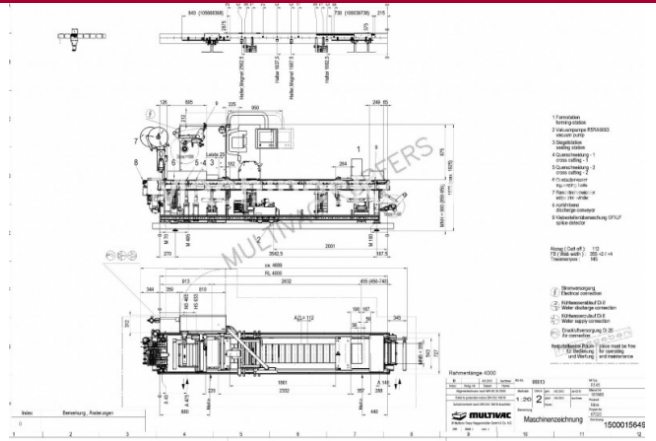

Üretici firma: Multivac  
tip: R145  
Kurulu? y?l?: 2012  
i? emri numaras?: 316

|                      |           |                                 |
|----------------------|-----------|---------------------------------|
| Type                 | R145      | Sepp Haggenmüller GmbH & Co. KG |
| Seriennummer         |           | Bahnhofstr. 4                   |
| Bouwjaar             | 2012      | 87787 Wolfertschwenden          |
| Netspanning          | 400/230 V | Germany                         |
| Fasen                | 50 Hz     | www.multivac.com                |
| Nominaal vermogen    | 3/N/PE AC | Verkoop en service              |
| Nominale stroom      | 6.5 kW    |                                 |
| Max. voorzekering    | 32 A      |                                 |
| Max. kortsluitstroom | 50 A      | 105961237 NL                    |
|                      | 5 kA      |                                 |