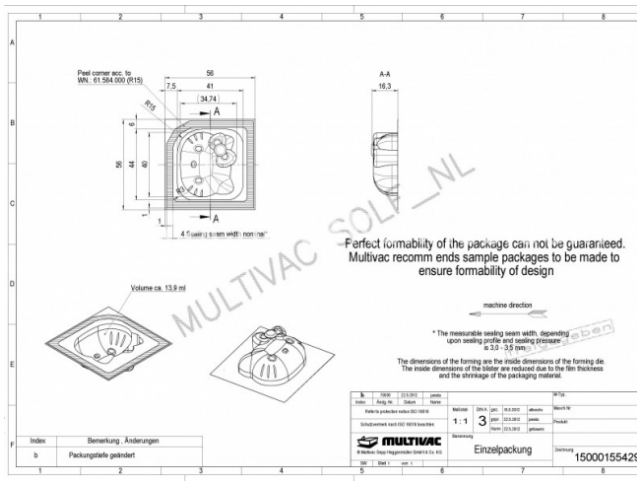

Üretici firma: Multivac  
tip: R145  
Kurulu? y?l?: 2012  
i? emri numaras?: 316

|                      |           |                                 |
|----------------------|-----------|---------------------------------|
| Type                 | R145      | Sepp Haggenmüller GmbH & Co. KG |
| Seriennummer         |           | Bahnhofstr. 4                   |
| Bouwjaar             | 2012      | 87787 Wolfertschwenden          |
| Netspanning          | 400/230 V | Germany                         |
| Fasen                | 50 Hz     | www.multivac.com                |
| Nominaal vermogen    | 3/N/PE AC | Verkoop en service              |
| Nominale stroom      | 6.5 kW    |                                 |
| Max. voorzekering    | 32 A      |                                 |
| Max. kortsluitstroom | 50 A      | 105961237 NL                    |
|                      | 5 kA      |                                 |