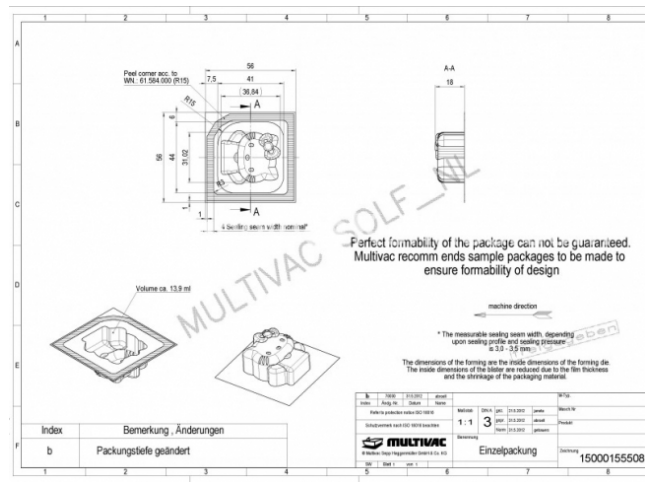

Üretici firma: Multivac  
tip: R145  
Kurulu? y?l?: 2012  
i? emri numaras?: 316

|                      |           |                                 |
|----------------------|-----------|---------------------------------|
| Type                 | R145      | Sepp Haggenmüller GmbH & Co. KG |
| Seriennummer         |           | Bahnhofstr. 4                   |
| Bouwjaar             | 2012      | 87787 Wolfertschwenden          |
| Netspanning          | 400/230 V | Germany                         |
| Fasen                | 50 Hz     | www.multivac.com                |
| Nominaal vermogen    | 3/N/PE AC | Verkoop en service              |
| Nominale stroom      | 6.5 kW    |                                 |
| Max. voorzekering    | 32 A      |                                 |
| Max. kortsluitstroom | 50 A      | 105961237 NL                    |
|                      | 5 kA      |                                 |