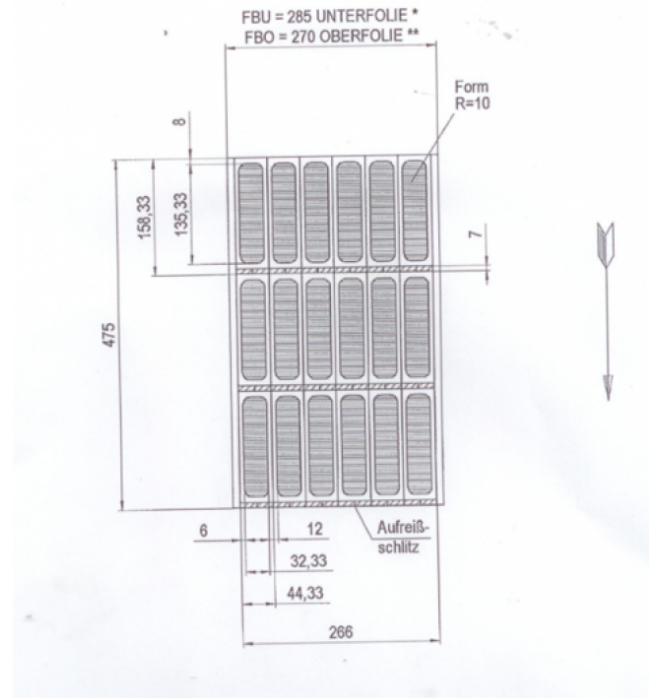

Üretici firma: Multivac  
tip: R245  
Kurulu? y?l?: 2011