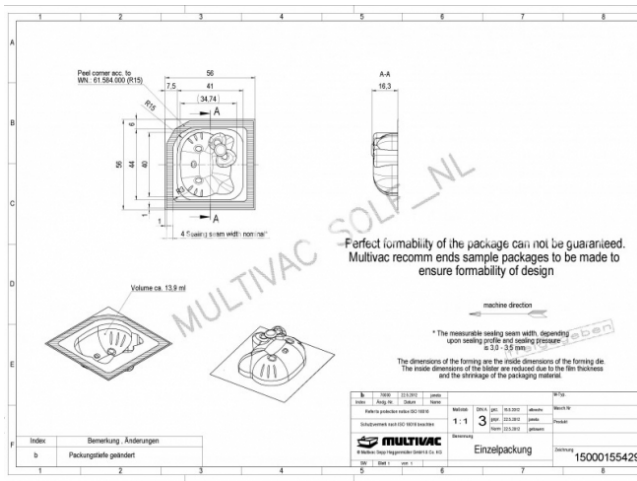

Fabricante: Multivac  
Tipo: R145  
Año de construcción: 2012

Type	R145	Sepp Haggenmüller GmbH & Co. KG
Seriennummer		Bahnhofstr. 4
Bouwjaar	2012	87787 Wolfertschwenden
Netspanning	400/230 V	Germany
Fasen	50 Hz	www.multivac.com
Nominaal vermogen	3/N/PE AC	Verkoop en service
Nominale stroom	6.5 kW	
Max. voorzekering	32 A	
Max. kortsluitstroom	50 A	105961237 NL
	5 kA	