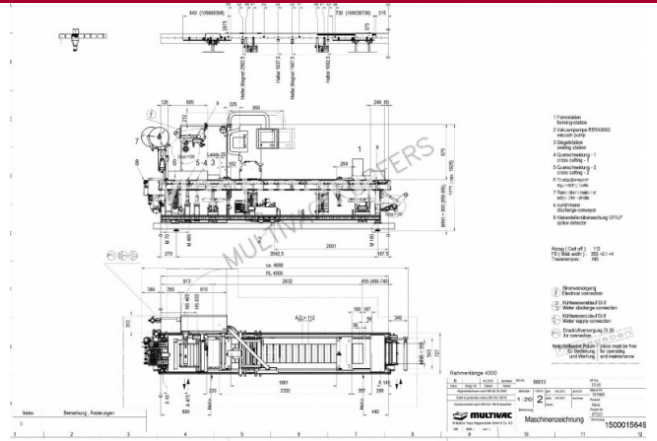

Fabricante: Multivac  
Tipo: R145  
Año de construcción: 2012

Type	R145	Sepp Haggenmüller GmbH & Co. KG
Seriennummer		Bahnhofstr. 4
Bouwjaar	2012	87787 Wolfertschwenden
Netspanning	400/230 V	Germany
Fasen	50 Hz	www.multivac.com
Nominaal vermogen	3/N/PE AC	Verkoop en service
Nominale stroom	6.5 kW	
Max. voorzekering	32 A	
Max. kortsluitstroom	50 A	105961237 NL
	5 kA	