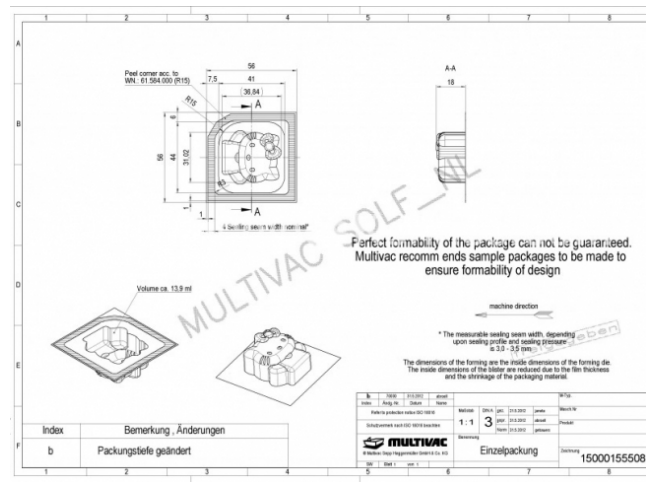

Fabricante: Multivac  
Tipo: R145  
Año de construcción: 2012

Type	R145	Sepp Haggenmüller GmbH & Co. KG
Seriennummer		Bahnhofstr. 4
Bouwjaar	2012	87787 Wolfertschwenden
Netspanning	400/230 V	Germany
Fasen	50 Hz	www.multivac.com
Nominaal vermogen	3/N/PE AC	Verkoop en service
Nominale stroom	6.5 kW	
Max. voorzekering	32 A	
Max. kortsluitstroom	50 A	105961237 NL
	5 kA	