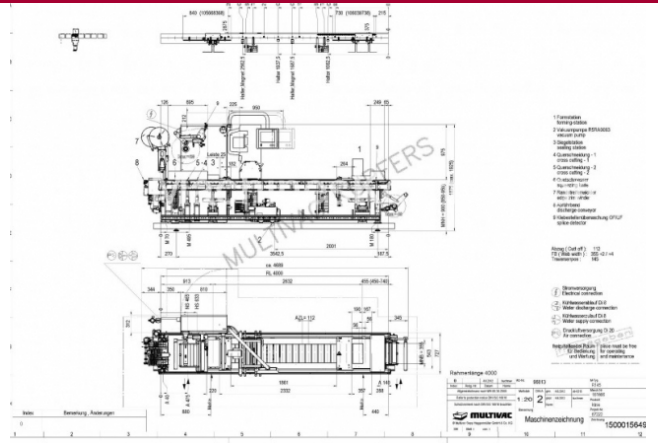

Fabricant: Multivac  
Type: R145  
Année de construction: 2012  
Heures d'ouverture: 316

Type	R145	Sepp Haggenmüller GmbH & Co. KG
Seriennummer		Bahnhofstr. 4
Bouwjaar	2012	87787 Wolfertschwenden
Netspanning	400/230 V	Germany
Fasen	50 Hz	www.multivac.com
Nominaal vermogen	3/N/PE AC	Verkoop en service
Nominale stroom	6.5 kW	
Max. voorzekering	32 A	
Max. kortsluitstroom	50 A	105961237 NL
	5 kA	