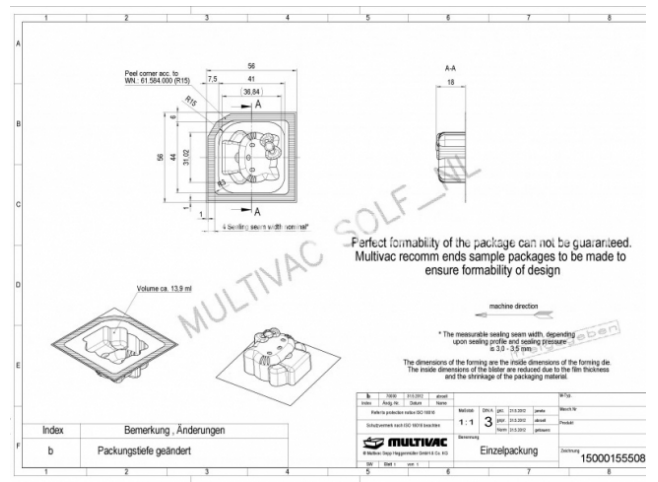

Fabricant: Multivac  
Type: R145  
Année de construction: 2012  
Heures d'ouverture: 316

Type	R145	Sepp Haggenmüller GmbH & Co. KG
Seriennummer		Bahnhofstr. 4
Bouwjaar	2012	87787 Wolfertschwenden
Netspanning	400/230 V	Germany
Fasen	50 Hz	www.multivac.com
Nominaal vermogen	3/N/PE AC	Verkoop en service
Nominale stroom	6.5 kW	
Max. voorzekering	32 A	
Max. kortsluitstroom	50 A	105961237 NL
	5 kA	