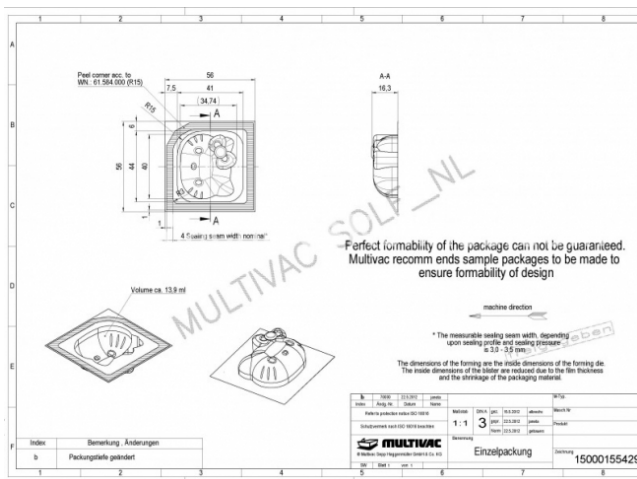

Fabricant: Multivac  
Type: R145  
Année de construction: 2012  
Heures d'ouverture: 316

Type	R145	Sepp Haggenmüller GmbH & Co. KG
Seriennummer		Bahnhofstr. 4
Bouwjaar	2012	87787 Wolfertschwenden
Netspanning	400/230 V	Germany
Fasen	50 Hz	www.multivac.com
Nominaal vermogen	3/N/PE AC	Verkoop en service
Nominale stroom	6.5 kW	
Max. voorzekering	32 A	
Max. kortsluitstroom	50 A	105961237 NL
	5 kA	