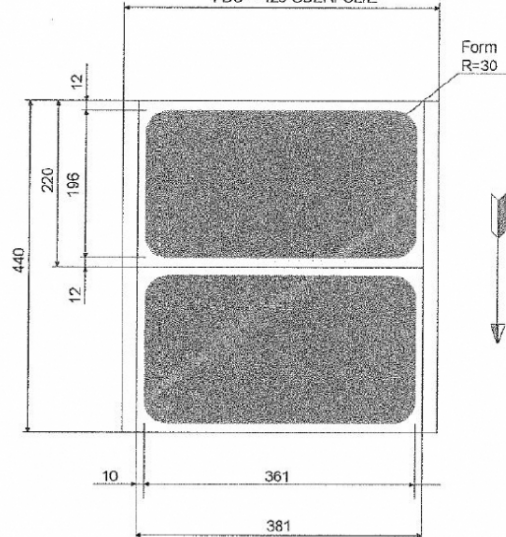

Productnaam: Multivac
Type: R535
Jaar: 2014

Multivac R535 is een roll-up voor het verpakken van... 420mm breed, 600mm hoog... a 3.1... 10500mm...

Specificaties

- 76 roll-ups
• 1 QRP
• Roll-up
• 10500mm

Opties

- •
•
•
•

De afbeelding is een voorbeeld van de aflevering van de machine.

Packungsmaß: 127,00 mm x 600,00 mm  
Formmaß: 107,00 mm x 576,00 mm  
min. Produktgewicht: 2000 g, max. Produktgewicht: 4000 g

Formatskizze - VORABVERSION

FBU = 420 UNTERFOLIE\*  
FBO = 420 OBERFOLIE\*\*

Packungsmaß: 190,50 mm x 220,00 mm  
Formmaß: 170,50 mm x 196,00 mm  
min. Produktgewicht: 1500 g, max. Produktgewicht: 3000 g

Formatskizze - VORABVERSION

FBU = 420 UNTERFOLIE\*  
FBO = 420 OBERFOLIE\*\*

Packungsmaß: 381,00 mm x 220,00 mm  
Formmaß: 361,00 mm x 196,00 mm  
min. Produktgewicht: 2500 g, max. Produktgewicht: 5000 g