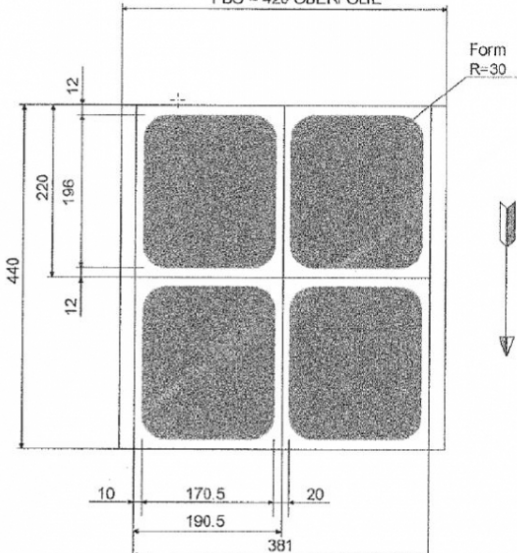

Productnaam: Multivac
Type: R535
Jaar: 2014

Multivac R535 is een roll-up voor het verpakken van... 420mm breed, 600mm hoog... a 3.1... 10500mm...

Specificaties

- 76 roll-ups
• 1 QRP
• Roll-up
• 10500mm

Opties

- •
•
•
•

De afbeelding is een voorbeeld van de aflevering van de machine.

Packungsmaß: 127,00 mm x 600,00 mm  
Formmaß: 107,00 mm x 576,00 mm  
min. Produktgewicht: 2000 g, max. Produktgewicht: 4000 g

Formatskizze - VORABVERSION

FBU = 420 UNTERFOLIE\*  
FBO = 420 OBERFOLIE\*\*

Packungsmaß: 190,50 mm x 220,00 mm  
Formmaß: 170,50 mm x 196,00 mm  
min. Produktgewicht: 1500 g, max. Produktgewicht: 3000 g

Formatskizze - VORABVERSION

FBU = 420 UNTERFOLIE\*  
FBO = 420 OBERFOLIE\*\*

Packungsmaß: 381,00 mm x 220,00 mm  
Formmaß: 361,00 mm x 196,00 mm  
min. Produktgewicht: 2500 g, max. Produktgewicht: 5000 g