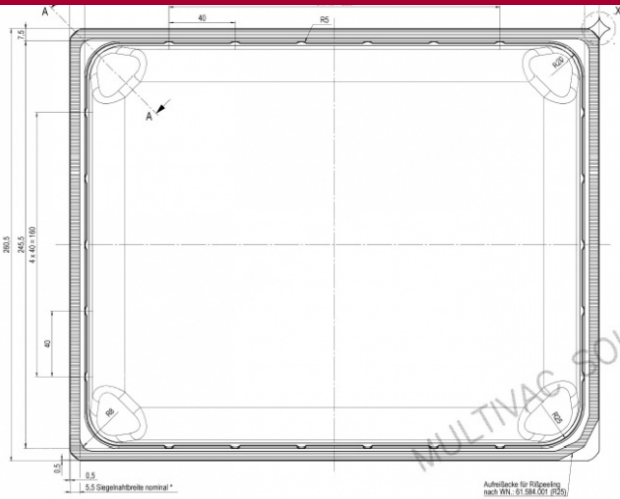

Producent: Multivac
Rodzaj: R530
Rok budowy: 2006

MK GILZE