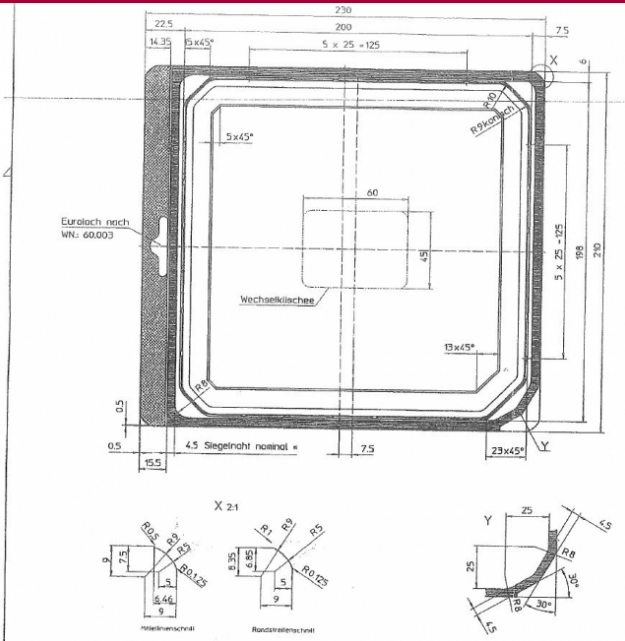

Producent: Multivac
Rodzaj: R530
Rok budowy: 2000

MK GILZE

- Abzug 230
FB 459
- 1 Formstülpe
 - 2 WFS20-40
 - 3 Siegelstift
 - 4 Etikettierer CFVAP
 - 5 Messervelle ZT 104
 - 6 Randscheibenschwichtler
 - 7 Alu/Uhrband
 - 8 Störze FS 1