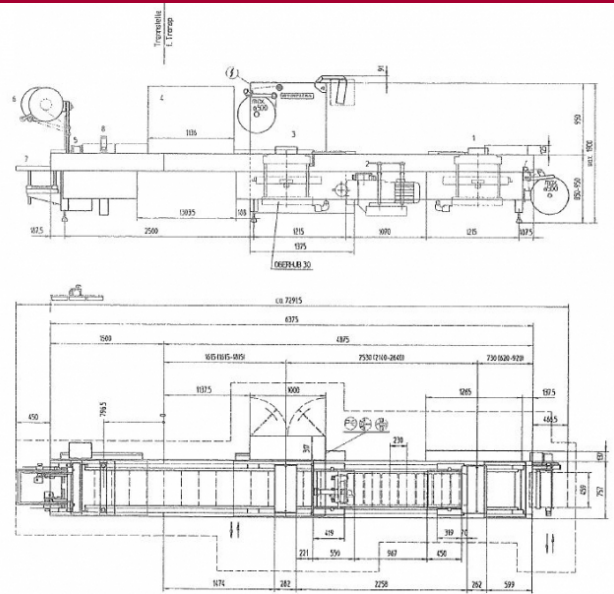

Producent: Multivac
Rodzaj: R530
Rok budowy: 2000

MK GILZE

- Abzug 230
FB 459
- 1 Formstülpe
 - 2 WFS20-40
 - 3 Siegelstift
 - 4 Etikettierer CFVAP
 - 5 Messervelle ZT 104
 - 6 Randscheibenschwichtler
 - 7 Alu/Uhrband
 - 8 Störze FS 1