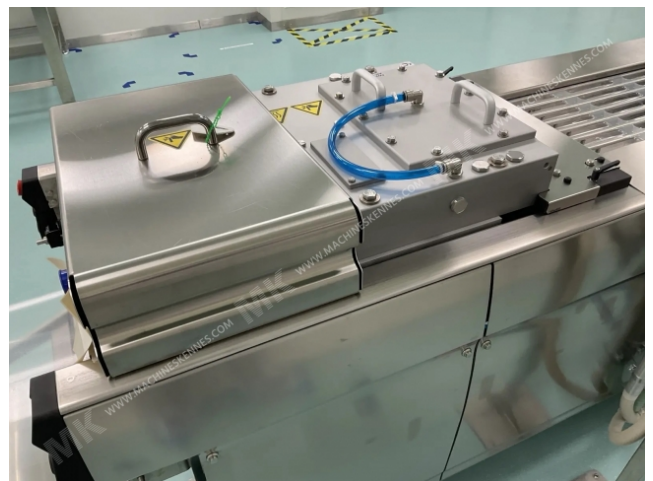

Producent: Multivac  
Rodzaj: R145  
Rok budowy: 2016

To używane Multivac R145 Termoformierka jest wbudowany 2016. Maszyna ma szerokość filmu wynoszącą 320mm i na maszynie znajduje się zestaw barwników z wyjściem 205mm. Format jest teraz podzielony na a 7.1 format. Maszyna jest wyposażona w 1 format. Ten format może być używany do Miłka folia opakowanie. Format nie ma znaczek. Rama maszyny jest obecnie 3500mm długości, ale zawsze możemy dostosować to do potrzebnego wymiaru.

#### **Szczegóły maszyny**

- Wpisz odwijanie folii: Rdzeń 76 mm.
- Wpisz odwijanie górnej folii: .
- Maszyna ma 1 QRF cięcie.
- Maszyna jest wyposażona w wyciskany nóż cięcia wzdłużne.
- Dla procesu pozostała folia jest zwijana na tej maszynie.
- Produkty pochodzą z urządzenia Taśma wiatrowodowa.

#### **Inne funkcje maszyny:**

- Opcja próżniowa

Jeśli chcesz, możesz skontaktować się z nami więcej zdjęć lub informacji.