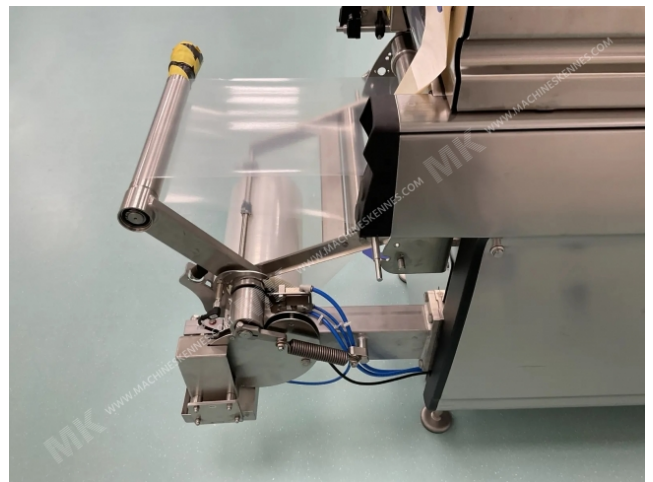

Producent: Multivac  
Rodzaj: R145  
Rok budowy: 2016

To używane Multivac R145 Termoformierka jest wbudowany 2016. Maszyna ma szerokość filmu wynoszącą 320mm i na maszynie znajduje się zestaw barwników z wyjściem 205mm. Format jest teraz podzielony na a 7.1 format. Maszyna jest wyposażona w 1 format. Ten format może być używany do Miłka folia opakowanie. Format nie ma znaczek. Rama maszyny jest obecnie 3500mm długości, ale zawsze możemy dostosować to do potrzebnego wymiaru.

#### **Szczegóły maszyny**

- Wpisz odwijanie folii: Rdzeń 76 mm.
- Wpisz odwijanie górnej folii: .
- Maszyna ma 1 QRF cięcie.
- Maszyna jest wyposażona w wyciskany nóż cięcia wzdłużne.
- Dla procesu pozostała folia jest zwijana na tej maszynie.
- Produkty pochodzą z urządzenia Taśma wiatrowodowa.

#### **Inne funkcje maszyny:**

- Opcja próżniowa

Jeśli chcesz, możesz skontaktować się z nami więcej zdjęć lub informacji.